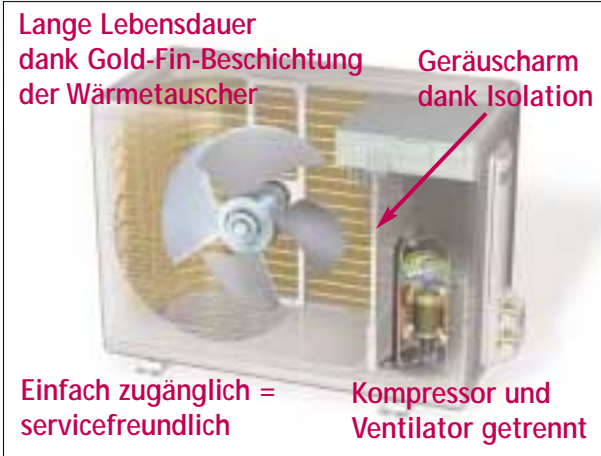

**Infrarotfernbedienung**  
 Alles ist einfach von Hand  
 einstellbar – von der  
 Temperatur bis zur  
 Luftverteilung.

**Lange Lebensdauer**  
 dank Gold-Fin-Beschichtung  
 der Wärmetauscher

**Geräuscharm**  
 dank Isolation

**Einfach zugänglich =**  
 servicefreundlich

**Kompressor und**  
 Ventilator getrennt

**LG-Hochleistungs-Filterssystem**  
 Schützt Sie vor Pollen, Viren, Bakterien,  
 Zigarettenrauch, Staub. etc.

**Umweltfreundliches Kältemittel**  
 Das von LG verwendete R410A  
 ist ein umweltfreundliches  
 Kältemittel.